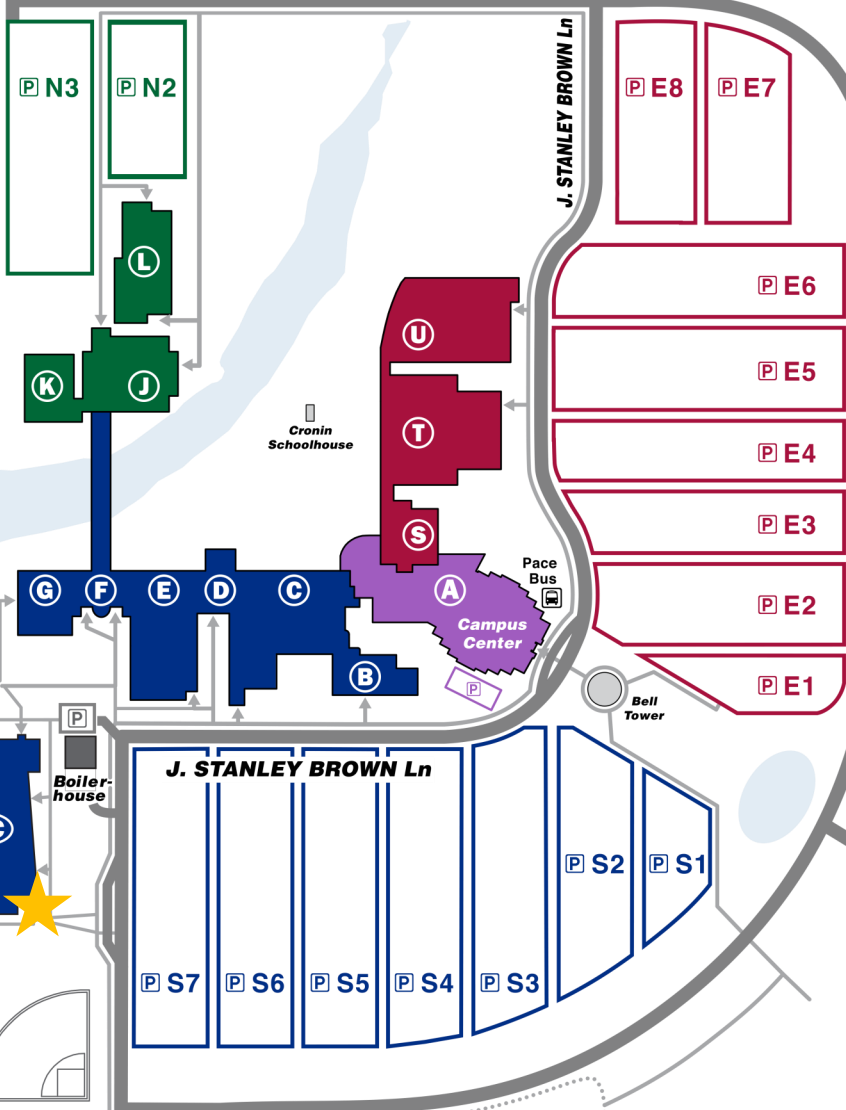

JOLIET
 JUNIOR COLLEGE
 —1901—

52 55 ↑
 W. Jefferson St.

Rock Run Trail

HOUBOLT ROAD

WILLIAM GLASSCOCK Dr

J. STANLEY BROWN Ln

WILLIAM GLASSCOCK Dr

WILLIAM GLASSCOCK Dr

Rock Run Trail

EC2001